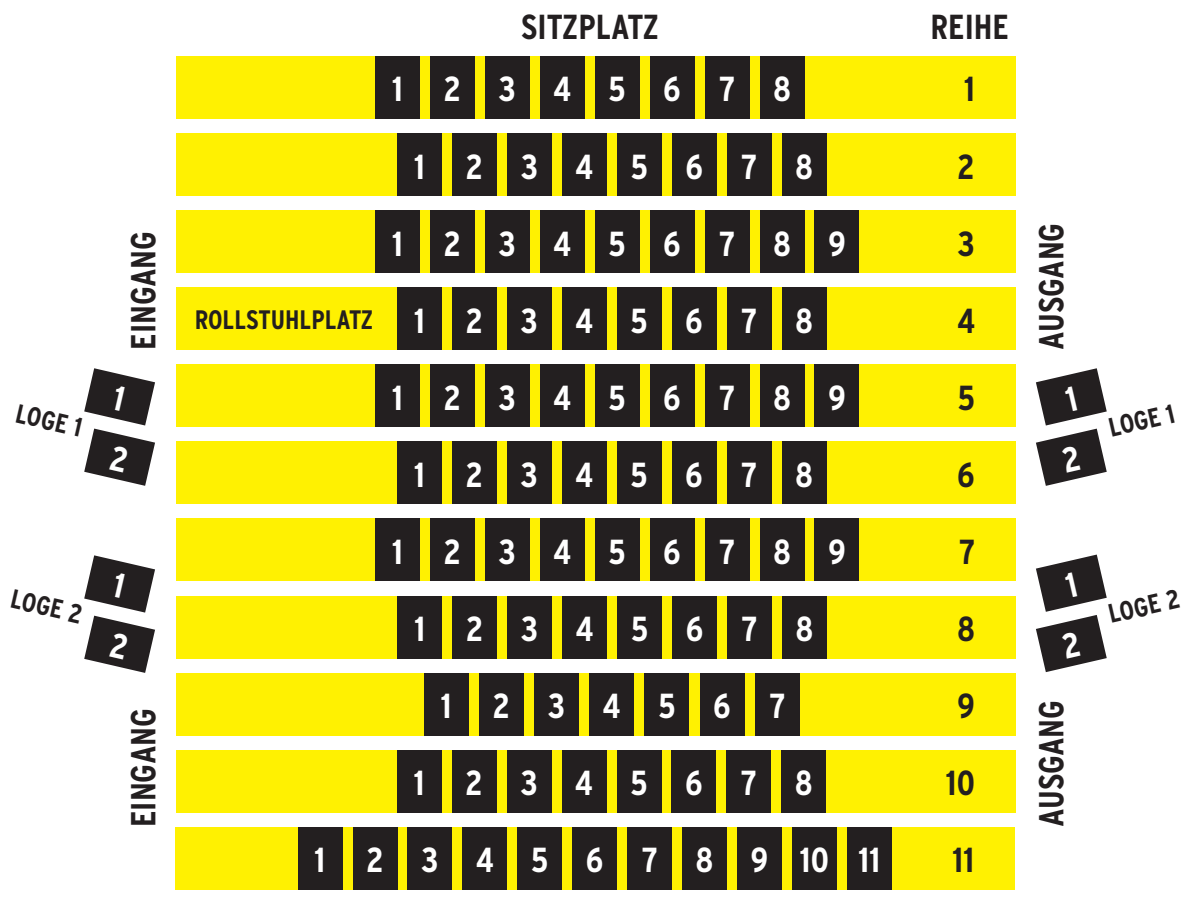

# HISTORISCHER SAAL

## ERDGESCHOSS

11 Reihen | 93 Sitzplätze  
 4 Logen | 8 Logenplätze  
 1 Rollstuhlplatz

LEINWAND  
 BÜHNE

## BALKON

5 Reihen | 48 Sitzplätze  
6 Logen | 12 Logenplätze

LEINWAND  
BÜHNE

LOGE 1  
1  
2

1  
2  
LOGE 1

LOGE 2  
1  
2

1  
2  
LOGE 2

LOGE 3  
1  
2

# PLESKOW-SAAL

7 Reihen | 49 Sitzplätze  
1 Rollstuhlplatz

LEINWAND

EINGANG

AUSGANG

ROLLSTUHLPLATZ	SITZPLATZ							REIHE
	7	6	5	4	3	2	1	1
	7	6	5	4	3	2	1	2
	7	6	5	4	3	2	1	3
	7	6	5	4	3	2	1	4
	7	6	5	4	3	2	1	5
	7	6	5	4	3	2	1	6
	7	6	5	4	3	2	1	7